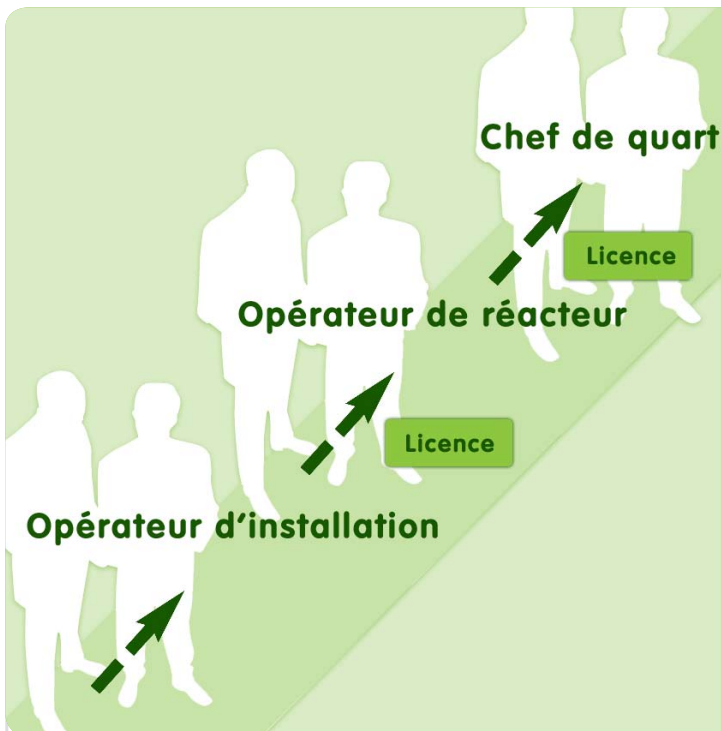

Perspectives de carrière du personnel d'exploitation d'une centrale nucléaire.

Outre ces équipes d'exploitation, il existe également un service de piquet sur 24 h dans le cadre duquel six à 12 ingénieurs de piquet se relayent. Leur tâche est de fournir soutien et conseil aux chefs de quart.

Les chefs de quart et leurs suppléants ainsi que les opérateurs de réacteur et les ingénieurs de piquet doivent être titulaires d'un agrément octroyée par l'Inspection fédérale de la sécurité nucléaire (IFSN). Un agrément n'est valable que pour une centrale nucléaire définie.

Perspectives de carrière

Comme perspectives de carrière, le personnel d'exploitation d'une centrale nucléaire peut passer du statut d'opérateur d'installation à celui d'opérateur de réacteur ou de chef de quart.

Informations supplémentaires sous:

www.energienucleaire.ch

info@energienucleaire.ch