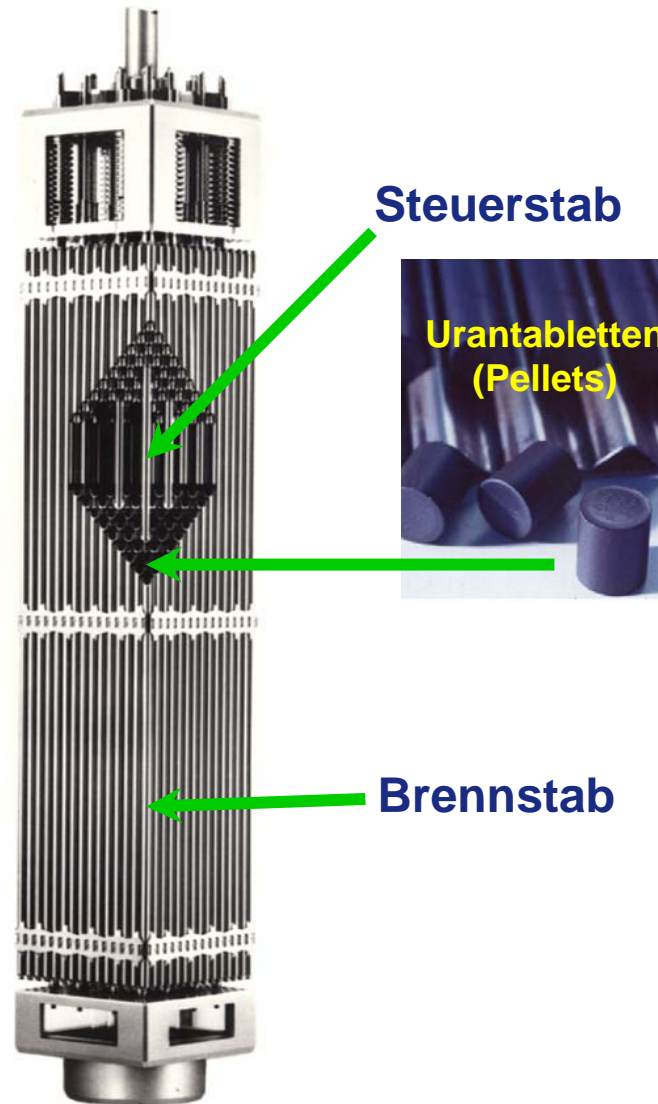

# Brennelement

Länge:  
4'182mm

Grundriss:  
215x215mm