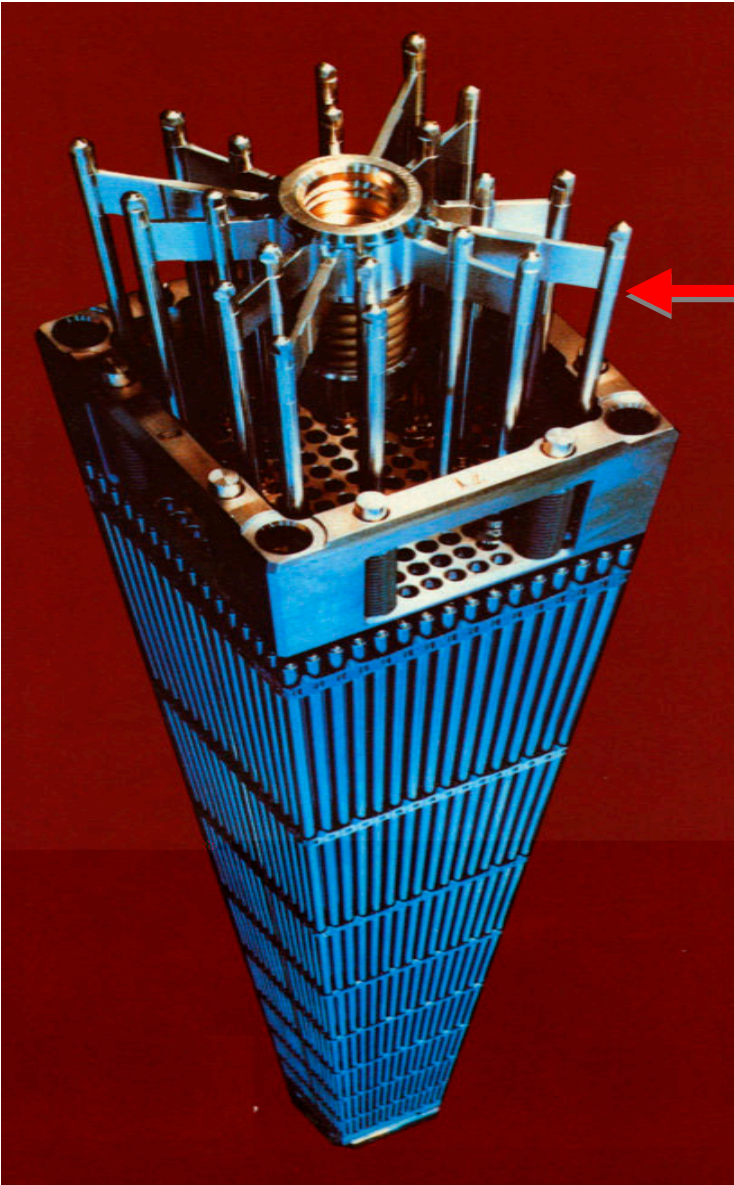

Brennelement

Steuerstäbe

Länge:
4'182mm

Grundriss:
215x215mm

Steuerstab

Urantabletten
(Pellets)

Brennstab