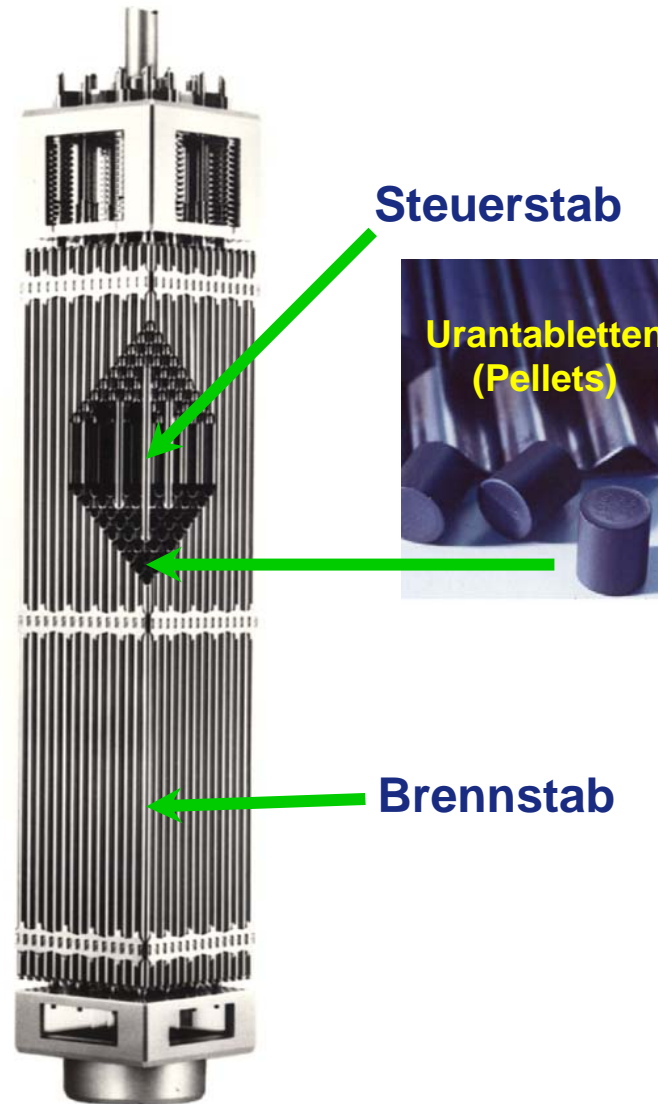

Brennelement

Länge:
4'182mm

Grundriss:
215x215mm