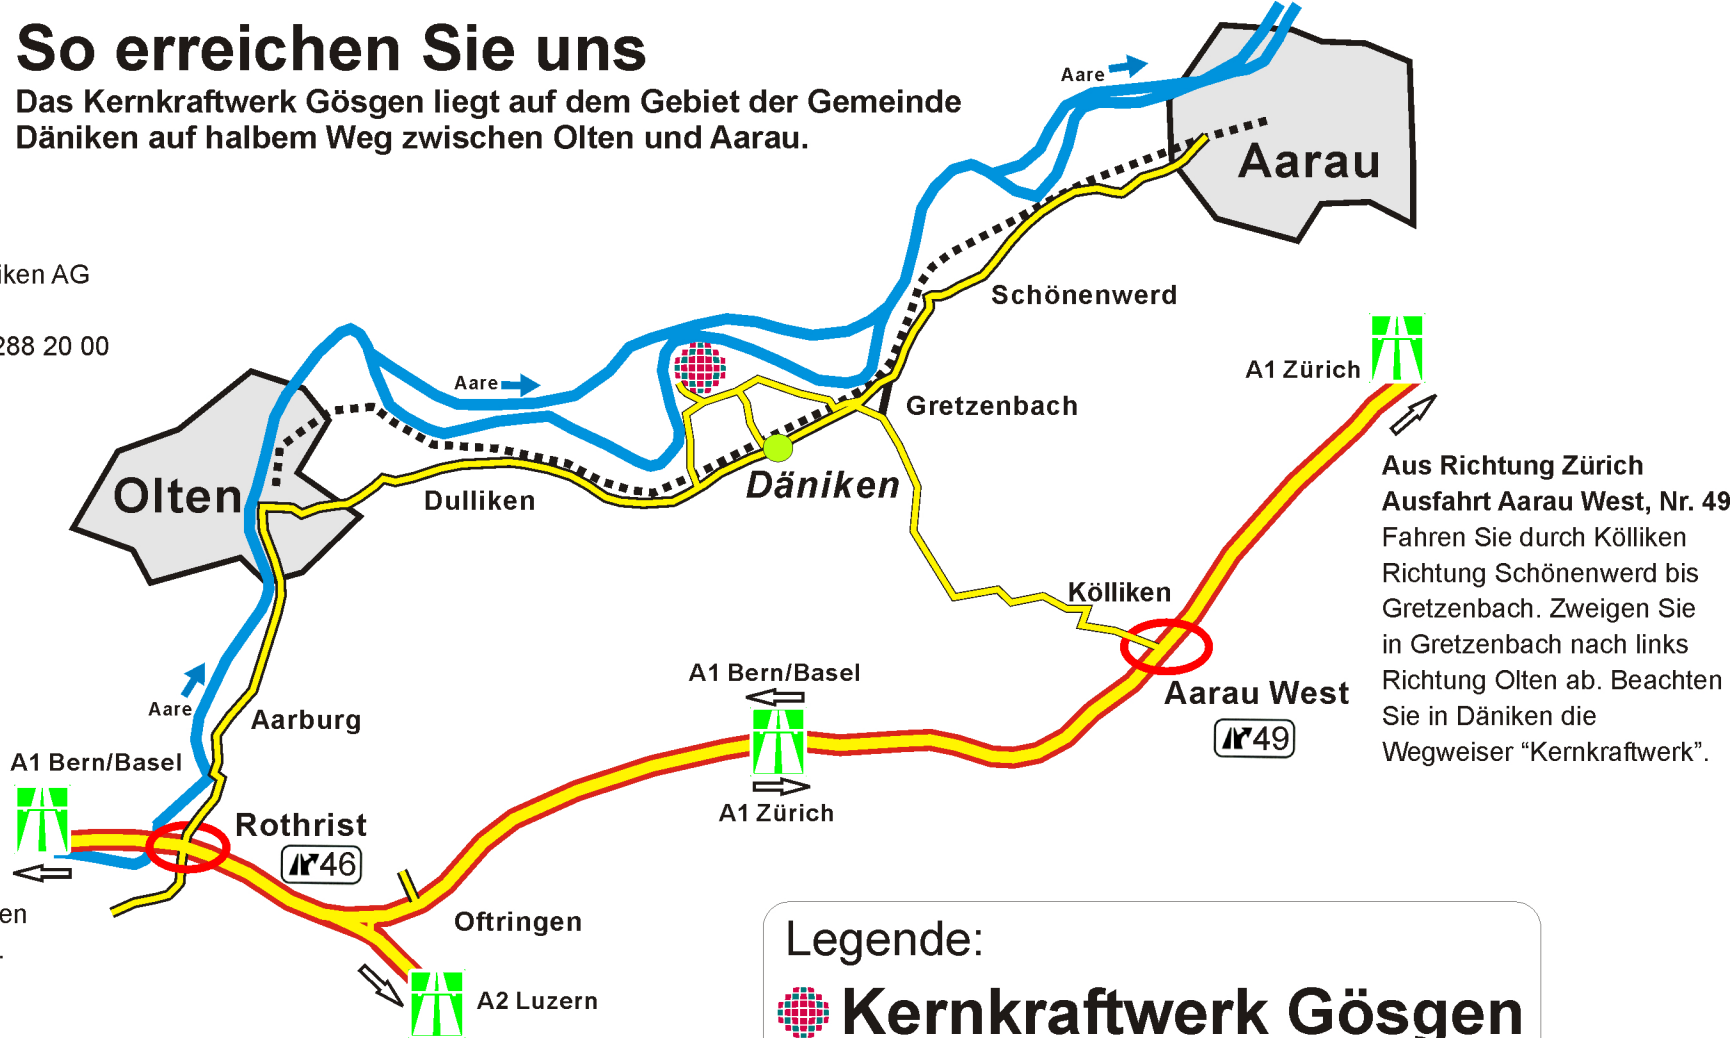

So erreichen Sie uns

Das Kernkraftwerk Gösgen liegt auf dem Gebiet der Gemeinde Däniken auf halbem Weg zwischen Olten und Aarau.

Kernkraftwerk Gösgen - Däniken AG
4658 Däniken,
Tel. 0800 844 822 oder 062 288 20 00
Internet: www.kkg.ch

Aus Richtung Bern/Basel
Ausfahrt Rothrist, Nr. 46
Richtung Aarburg / Olten.
Folgen Sie eingangs Olten den
Wegweisern Richtung Aarau.
Beachten Sie in Däniken die
Wegweiser "Kernkraftwerk".

Aus Richtung Zürich
Ausfahrt Aarau West, Nr. 49
Fahren Sie durch Kölliken
Richtung Schönenwerd bis
Gretzenbach. Zweigen Sie
in Gretzenbach nach links
Richtung Olten ab. Beachten
Sie in Däniken die
Wegweiser "Kernkraftwerk".

Legende:

-  **Kernkraftwerk Gösgen**
-  Ab Däniken, Bahnhof SBB, spazieren Sie in 20 Minuten zum Kernkraftwerk.